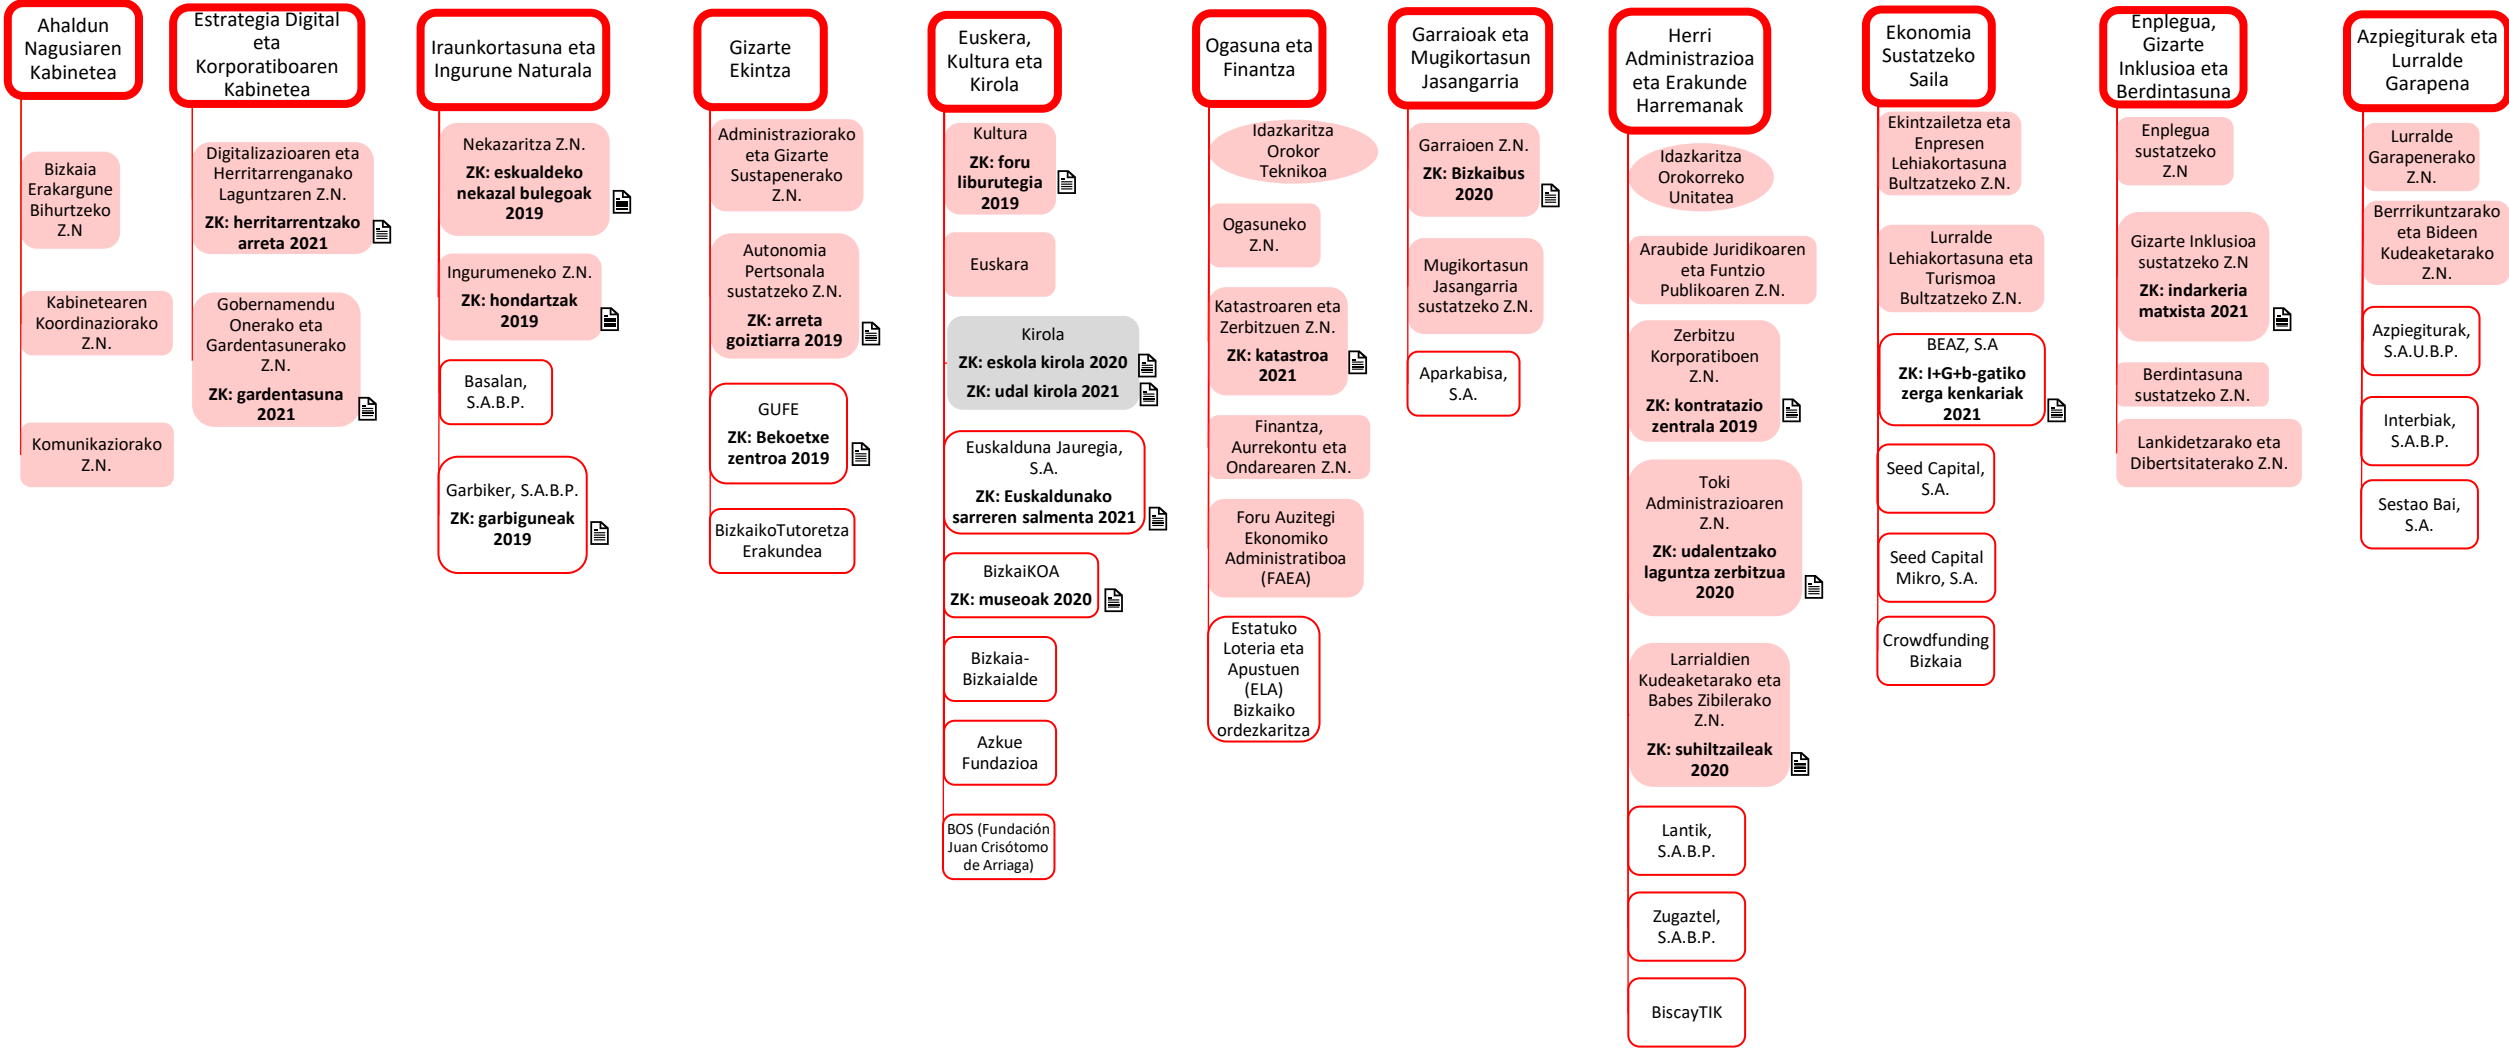

**BIZKAIKO FORU ALDUNDIA**  
**Zerbitzu kartak (ZK) eta argitaratze urtea**

Foru Sailak / Kabineteak

Zuzendaritza Nagusiak

Zerbitzuak

Foru Entitateak